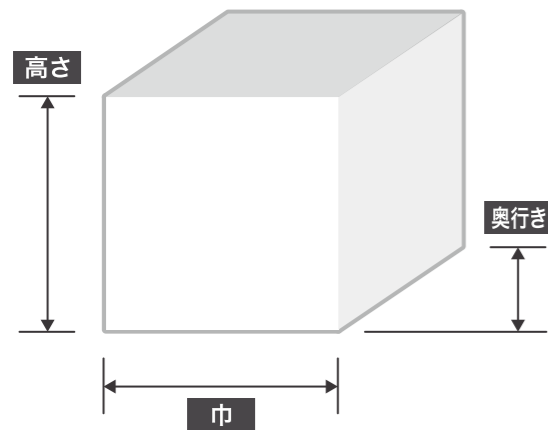

SEMI ORDER SQUARE BOX

セミオーダー スクエアボックス

小ロット 100 枚からロゴを入れて作れる
オリジナルプチギフトボックス。

STEP 1 サイズをご確認ください。

スクエアボックス90角

巾90×高さ90×奥行き90mm
焼菓子4~6個向け

STEP 2

ご希望のデザイン(柄)をお選びください。全てのデザインにお店のロゴが入ります。

POINT

※新規のお客様はロゴデータをお送りください。

上記12種のデザイン以外でも、好きなデザインでお作りすることができます。
ご希望のデザインをお伝えください。お見積もりさせていただきます。

●セミオーダースクエアボックス単価表 (送料込み)

●製造納期: 約4週間 (11月~3月は約5週間)

商品名	ロット 100枚時単価	ロット 200枚時単価	ロット 300枚時単価	ロット 400枚時単価	ロット 500枚時単価	ロット 1000枚時単価
スクエアBOX90角	¥223	¥130	¥125	¥120	¥113	¥99